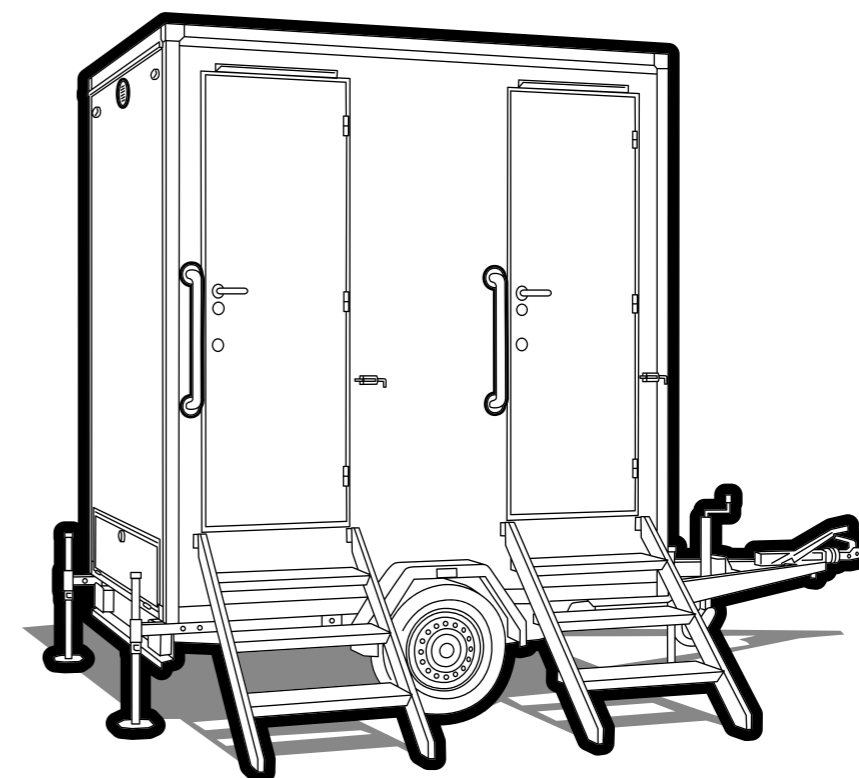

Díky inovativnímu WC přívěsu TOI® now už vaši svobodu a flexibilitu nic neomezuje. Tento kompaktní toaletní přívěs funguje zcela soběstačně bez připojení k vodě či elektřině. Nezáleží tak na tom, kde a jak plánujete svou akci: Mobilní řešení WC od TOI TOI zvládne vše potřebné – a na místě si vás získá jednoduchou manipulací, kvalitní výbavou a trvale udržitelnými technologiemi.

Uspořádejte svoji akci tam, kde chcete!

Svatební party na pláži, obchodní akce na zelené louce: Zajímavá místa se často nacházejí právě tam, kde není k dispozici vodovodní ani elektrická přípojka. TOI® now představuje první WC přívěs, který vám poskytne skutečnou svobodu výběru – zajistí vám totiž opravdový komfort kdykoli a kdekoli. A vaši hosté budou překvapení, jak pohodovou atmosféru dokáže tento toaletní přívěs vykouzlit i na minimálním dostupném prostoru.

Ready to go

Vzhledem k délce 4,4 m a hmotnosti 1 100 kg lze tento mobilní WC přívěs k pronájmu bez problémů přepravovat za každým osobním automobilem. Hodí se tak i pro ty, kteří si zajišťují dopravu sami!