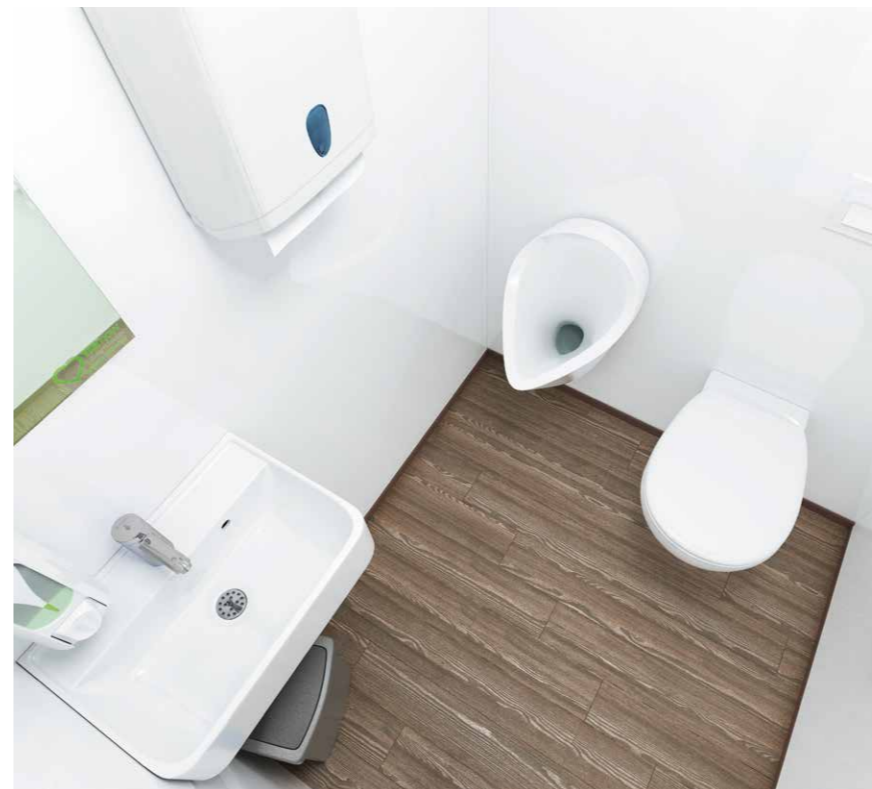

Připravený obratem ruky

Přívěs stačí jen přistavit a zapnout – a je připraven k okamžitému použití; k uvedení do provozu na novém místě je třeba provést jen několik jednoduchých úkolů.