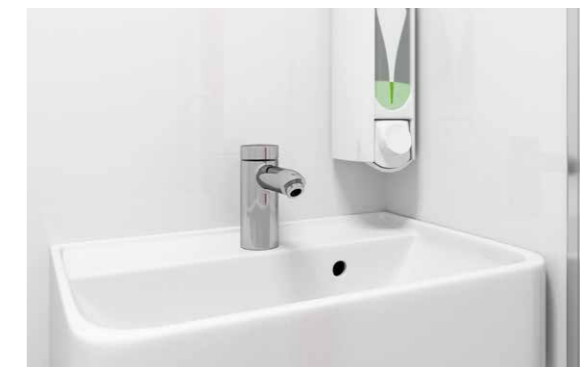

Zařízení toalet pro dámy a pány, zahrnující podlahu v designu ušlechtilého dřeva, hodnotná umyvadla a příjemné osvětlení, splňuje nejvyšší designová očekávání.

Green Power pro moderní WC komfort

Výkonné technologie v inteligentním balení: Řešení TOI® now spojuje na minimálním prostoru moderní hygienické standardy s úsporným zacházením s elektrickou energií i vodou.

Vlastní vodní okruh

Díky použití integrovaných nádrží na čistou a odpadní vodu nevyžaduje přívěs TOI® now žádné externí přípojky. Funguje zcela autonomně.

Mimořádná efektivita a bezpečnost

K prvotnímu používání toalet je k dispozici nádrž se 150 litry čisté vody. Použitá voda z WC a umyvadel se následně filtruje, dezinfikuje a znovu využívá, tentokrát výhradně ke splachování WC. Až do 400 použití WC si systém vystačí s pouhými 0,3 l vody na osobu. Nezávadnost splachovací vody potvrdil i ekologický ústav.

LEGENDA

- 1 Nádrž na čerstvou vodu
- 2 Nádrž na použitou vodu

Zprovoznění je nanejvýš jednoduché

Stačí jen zapnout a máte hotovo!

Absolutní hygiena

Trvalý přívod čerstvé vody do umyvadel zajišťuje nádrž s objemem 125 litrů.