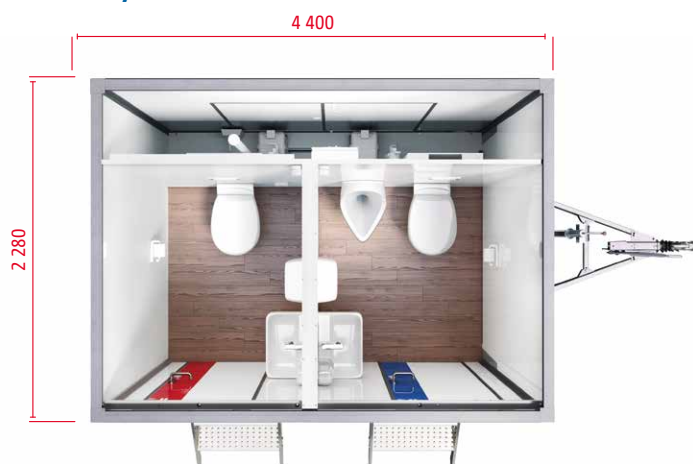

ROZMĚRY / MM

TOI TOI, sanitární systémy, s.r.o.

Pražská 264

27401 Slaný

Tel +420 312 527 488

www.toitoi.cz